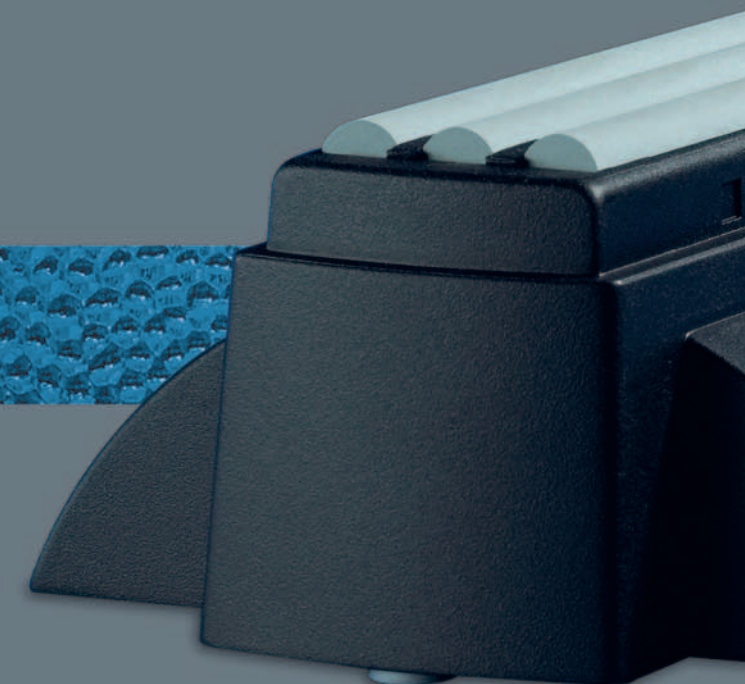

solicut
SOLINGEN CUTLERY

SOLICUT GMBH & CO. KG

An den Eichen 6
42699 Solingen

Telefon 00 49 / (0)2 12 / 65 89 03

Telefax 00 49 / (0)2 12 / 65 89 390

www.sih.de
solicut@sih.de